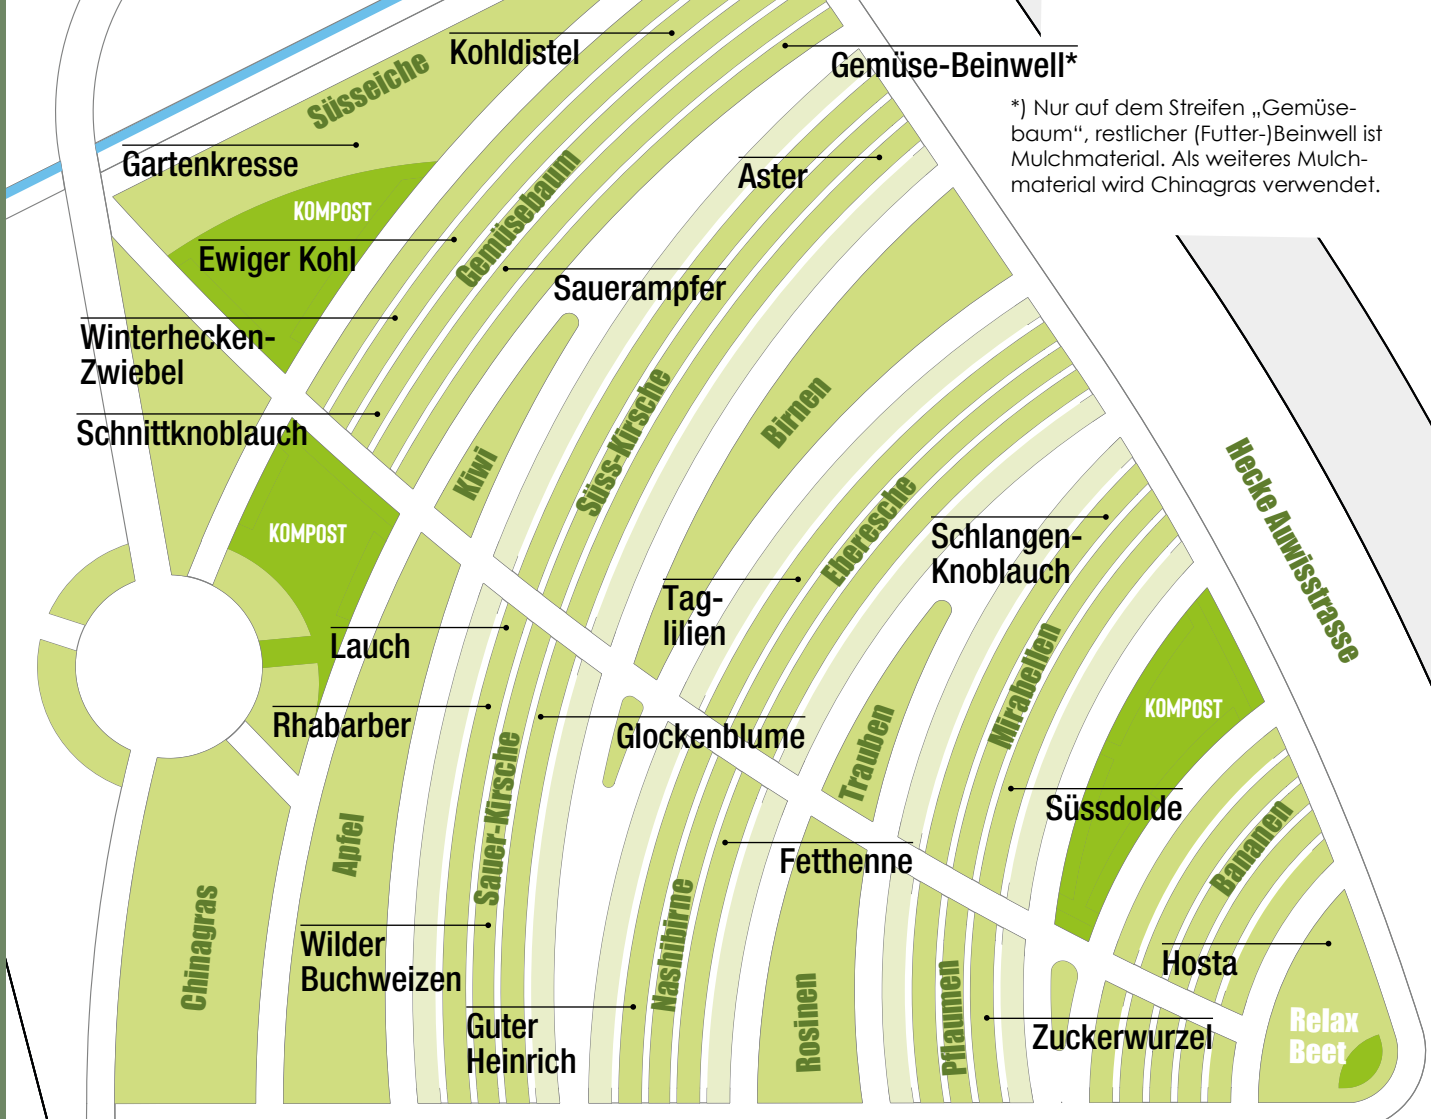

# Ein Garten für alle

**Zum Kennenlernen**

Führungen immer am 2. Freitag im Monat 16.30 Uhr mit Anmeldung

**Zum Mitmachen**

immer am letzten Samstag im Monat - ab 10 Uhr mit Mittagessen

# Die Spitzenreiter ;-)

Immer willkommen sind eure Rezepte...

\*) Nur auf dem Streifen „Gemüsebaum“, restlicher (Futter-)Beinwell ist Mulchmaterial. Als weiteres Mulchmaterial wird Chinagrass verwendet.